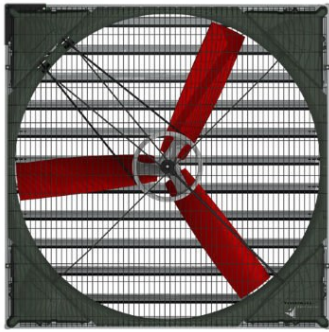

## Multifan 荷蘭倍力扇 4D130 風扇 50"

- 材質符合絕緣等級 "F" 標準規格
- 鋁製馬達電機外殼和不鏽鋼外框製成
- 原廠皮帶驅動 · 全封閉空氣冷卻 (TEAO) 馬達電機
- 電機採用耐腐蝕材料
- 三層絕緣操作溫度 -13°F / 104°F
- 所有馬達電機符合 IP55 和 UL507 標準
- 馬達極數:4 極
- 風扇尺寸:總寬 1382mm,總高 1382mm,總厚 371mm(不含百葉窗)
- 鍍鋅百葉窗尺寸:寬 1382mm,高 1382mm,厚 85mm
- 葉片直徑:130mm
- 240V 正常電流:4.7/2.7
- 最大電流:5.0/2.9
- 輸入功率:1550w
- 馬達轉速:585rpm
- 聲壓:65db
- 電壓:240V~400V/3PH/60HZ
- 馬力 1.5hp
- 風量:45,600(m<sup>3</sup>/h)

A01	1284mm
A02	1382mm
A19	1382mm
A22	523mm
A09	275mm
A12	96mm
A31	85mm